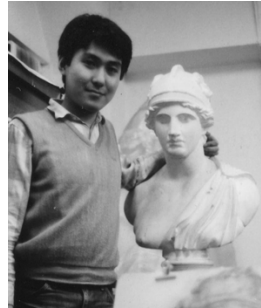

ぜひ、情報をお寄せください。

行方不明者 : 工藤 智史
(くどう としふみ)
年齢・性別 : 失跡時 29 歳、男
(1966 年 7 月 6 日生)

失跡した時期 : 1995 年秋頃

身長 : 180 センチ前後

体重 : ? やせ型

特徴 : ・血液型 : A 型、多汗症
・人付き合いは苦手

情報 : ・1995 年秋頃、親と同居していた東京・戸越の自宅が火災に
遭い焼失、その後、公営施設に仮住まい中に失踪
・岩手大学で美術を専攻
・キリスト教系(?)の宗教団体に入信していた模様